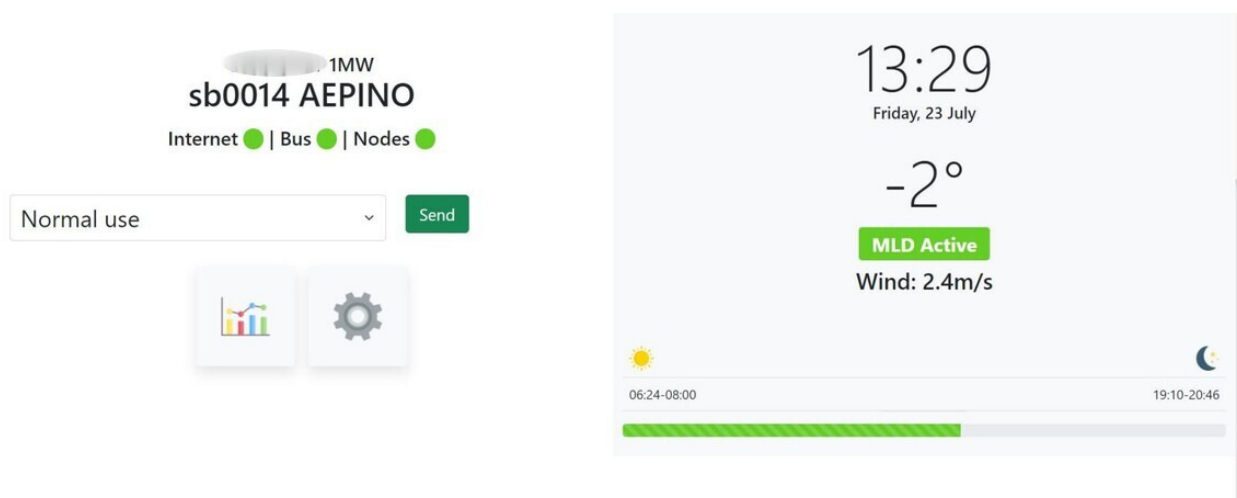

Το να κοιτάτε λοιπόν, τις οθόνες του λογισμικού Solar Brain θα σας γίνει η νέα σας καθημερινή συνήθεια, από την οποία θα είναι δύσκολο να αντισταθείτε, όπως ο καθημερινός έλεγχος των email σας.

Στη DEGERHellas σας δίνουμε τη δυνατότητα να το διαπιστώσετε στη πράξη, καθώς σας παρέχουμε τον πρώτο χρόνο συνδρομής δωρεάν, με την απόκτηση του συστήματος.

Στη συνέχεια οι συνδρομητικές υπηρεσίες του Solar Brain κοστολογούνται ως εξής, συνυπολογιζόμενες τις ιδιαιτερότητες κάθε ενεργειακής εγκατάστασης: