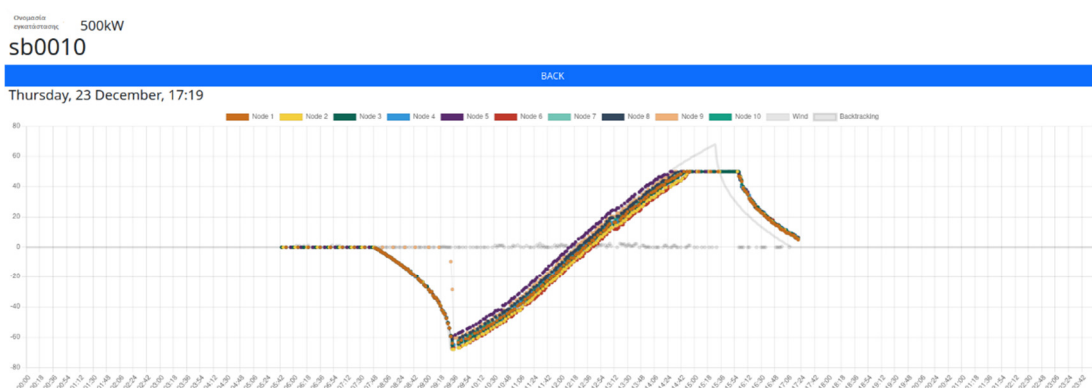

Το να κοιτάτε λοιπόν, τις οθόνες του λογισμικού Solar Brain θα σας γίνει η νέα σας καθημερινή συνήθεια, από την οποία θα είναι δύσκολο να αντισταθείτε, όπως ο καθημερινός έλεγχος των email σας.

Στη DEGERHellas σας δίνουμε τη δυνατότητα να το διαπιστώσετε στη πράξη, καθώς σας παρέχουμε τον πρώτο χρόνο συνδρομής δωρεάν, με την απόκτηση του συστήματος.

Στη συνέχεια οι συνδρομητικές υπηρεσίες του Solar Brain κοστολογούνται ως εξής, συνυπολογιζόμενες τις ιδιαιτερότητες κάθε ενεργειακής εγκατάστασης: